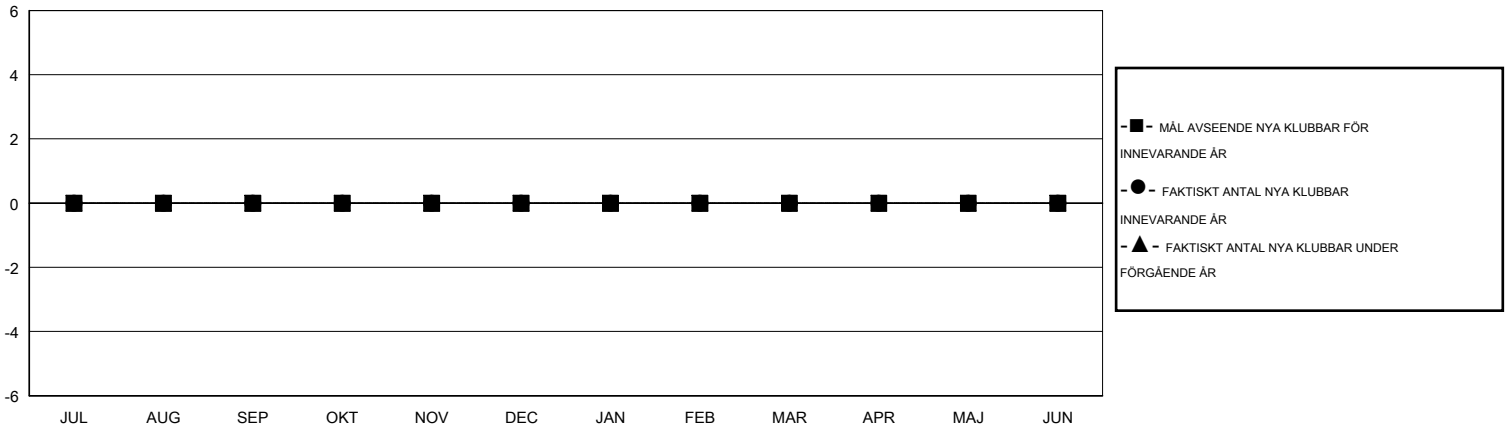

MONTHLY MEMBERSHIP PROGRESS REPORT

District 104 E

Results as of: 11/30/2014

GMT: Kenneth Persson

OMRÅDE NORWAY

GMT KO 4

Klubbar					Medlemmar				
RESULTAT FÖR 2014-2015					RESULTAT FÖR 2014-2015				
KVARTAL	MÅL AVSEENDE NYA KLUBBAR	NYA KLUBBAR	AVFÖRDA KLUBBAR	NETTOTILLVÄXT/MINSKNING	KVARTAL	MÅL AVSEENDE NYA MEDLEMMAR	CHARTER OCH TILLAGDA NYA MEDLEMMAR	AVFÖRDA MEDLEMMAR	NETTOTILLVÄXT/MINSKNING
JUL/AUG/SEP	0	0	0	0	JUL/AUG/SEP	-8	12	40	-28
OKT/NOV/DEC	0	0	1	-1	OKT/NOV/DEC	13	5	30	-25
JAN/FEB/MAR	0	0	0	0	JAN/FEB/MAR	8	0	0	0
APR/MAJ/JUN	0	0	0	0	APR/MAJ/JUN	0	0	0	0

MÅL OCH FAKTISKT ANTAL NYA KLUBBAR

MÅL OCH FAKTISKT ANTAL MEDLEMMAR

NEDLAGDA KLUBBAR: 1	10 CLUBS OF 51 TOG UPP EN ELLER FLER NYA MEDLEMMAR	KÖNSFÖRDELNING
		MAN 1,085 (86.66%)
		KVINNA 167 (13.34%)
AVFÖRDA MEDLEMMAR	KLICKA HÄR FÖR INFORMATION OM STATUS	FAMILJMEDLEMMAR 14
AVLIDNA 3		HUVUDMAN I HUSHÄLLET 7
NEDLAGD KLUBB 13		INGEN HUVUDMAN I HUSHÄLLET 7
ÖVRIGA 54		
TOTAL 70		