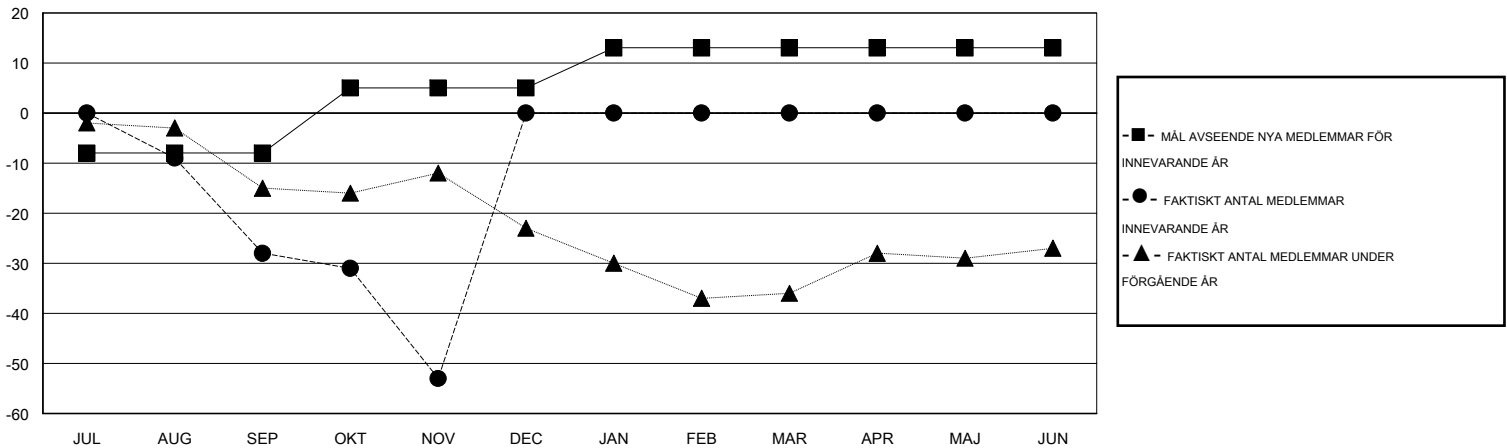

MONTHLY MEMBERSHIP PROGRESS REPORT

District 104 E

Results as of: 11/30/2014

GMT: Kenneth Persson

OMRÅDE NORWAY

GMT KO 4

Klubbar					Medlemmar				
RESULTAT FÖR 2014-2015					RESULTAT FÖR 2014-2015				
KVARTAL	MÅL AVSEENDE NYA KLUBBAR	NYA KLUBBAR	AVFÖRDA KLUBBAR	NETTOTILLVÄXT/MINSKNING	KVARTAL	MÅL AVSEENDE NYA MEDLEMMAR	CHARTER OCH TILLAGDA NYA MEDLEMMAR	AVFÖRDA MEDLEMMAR	NETTOTILLVÄXT/MINSKNING
JUL/AUG/SEP	0	0	0	0	JUL/AUG/SEP	-8	12	40	-28
OKT/NOV/DEC	0	0	1	-1	OKT/NOV/DEC	13	5	30	-25
JAN/FEB/MAR	0	0	0	0	JAN/FEB/MAR	8	0	0	0
APR/MAJ/JUN	0	0	0	0	APR/MAJ/JUN	0	0	0	0

MÅL OCH FAKTISKT ANTAL NYA KLUBBAR

MÅL OCH FAKTISKT ANTAL MEDLEMMAR

NEDLAGDA KLUBBAR: 1	10 CLUBS OF 51 TOG UPP EN ELLER FLER NYA MEDLEMMAR	KÖNSFÖRDELNING
		MAN 1,085 (86.66%)
		KVINNA 167 (13.34%)
AVFÖRDA MEDLEMMAR	KLICKA HÄR FÖR INFORMATION OM STATUS	FAMILJMEDLEMMAR 14
AVLIDNA 3		HUVUDMAN I HUSHÄLLET 7
NEDLAGD KLUBB 13		INGEN HUVUDMAN I HUSHÄLLET 7
ÖVRIGA 54		
TOTAL 70		